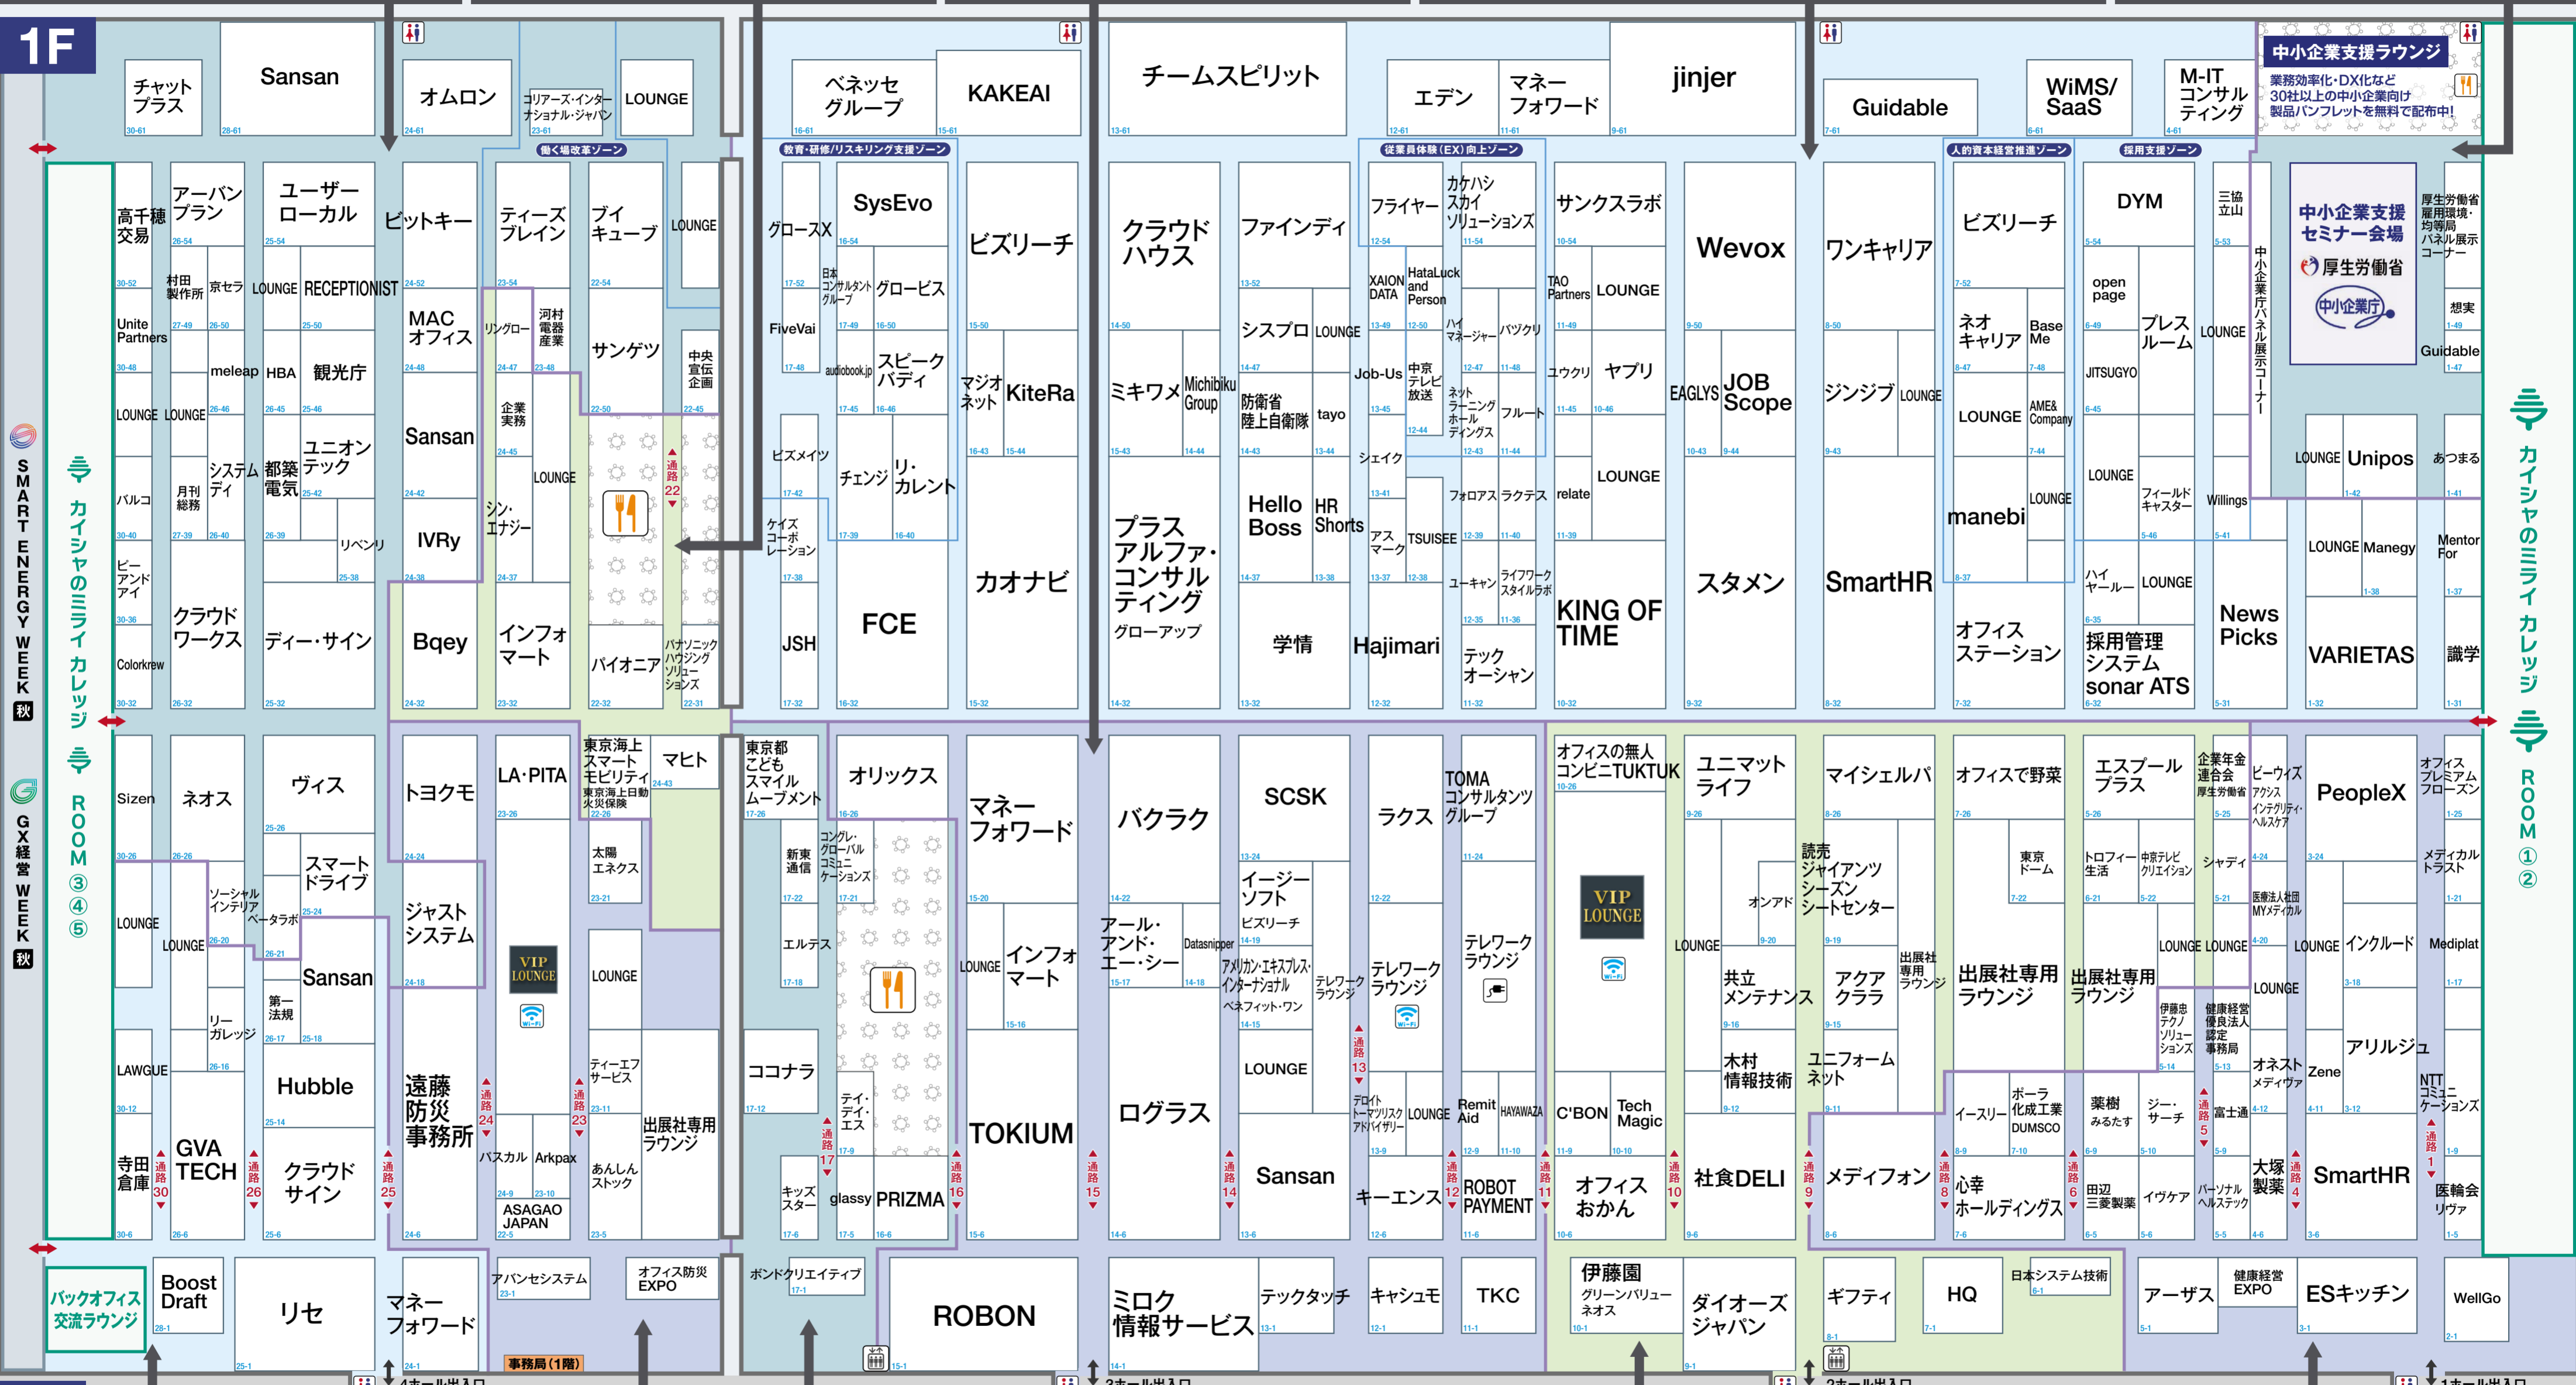

会場案内図

東京 総務・人事・経理 Week 秋 2024

会期 2024年10月2日[水]~4日[金] 10:00~18:00 (最終日のみ17:00終了)

会場 幕張メッセ 1~4ホール 主催 RX Japan株式会社

例 売店 トイレ Wi-Fi コンセント
AED エレベーター ラウンジ
会場のバリアフリー設備については、こちらからご確認ください▶

Present Tree 1% for PT 私たちは紙の購入金額の1%を森林保全に寄付しております。

※2024年8月30日現在。実際のレイアウトと異なる場合がございます。

第14回 働き方改革 EXPO 秋 | 第17回 総務サービス EXPO 秋 | 第12回 会計・財務 EXPO 秋 | 第15回 HR EXPO 秋 人事労務・教育・採用 | 特別企画 中小企業支援ワールド

第8回 法務・コンプライアンス EXPO 秋 | 第21回 オフィス防災 EXPO 秋 | 第7回 PR EXPO 秋 | 第10回 福利厚生 EXPO 秋 | 第5回 健康経営 EXPO 秋